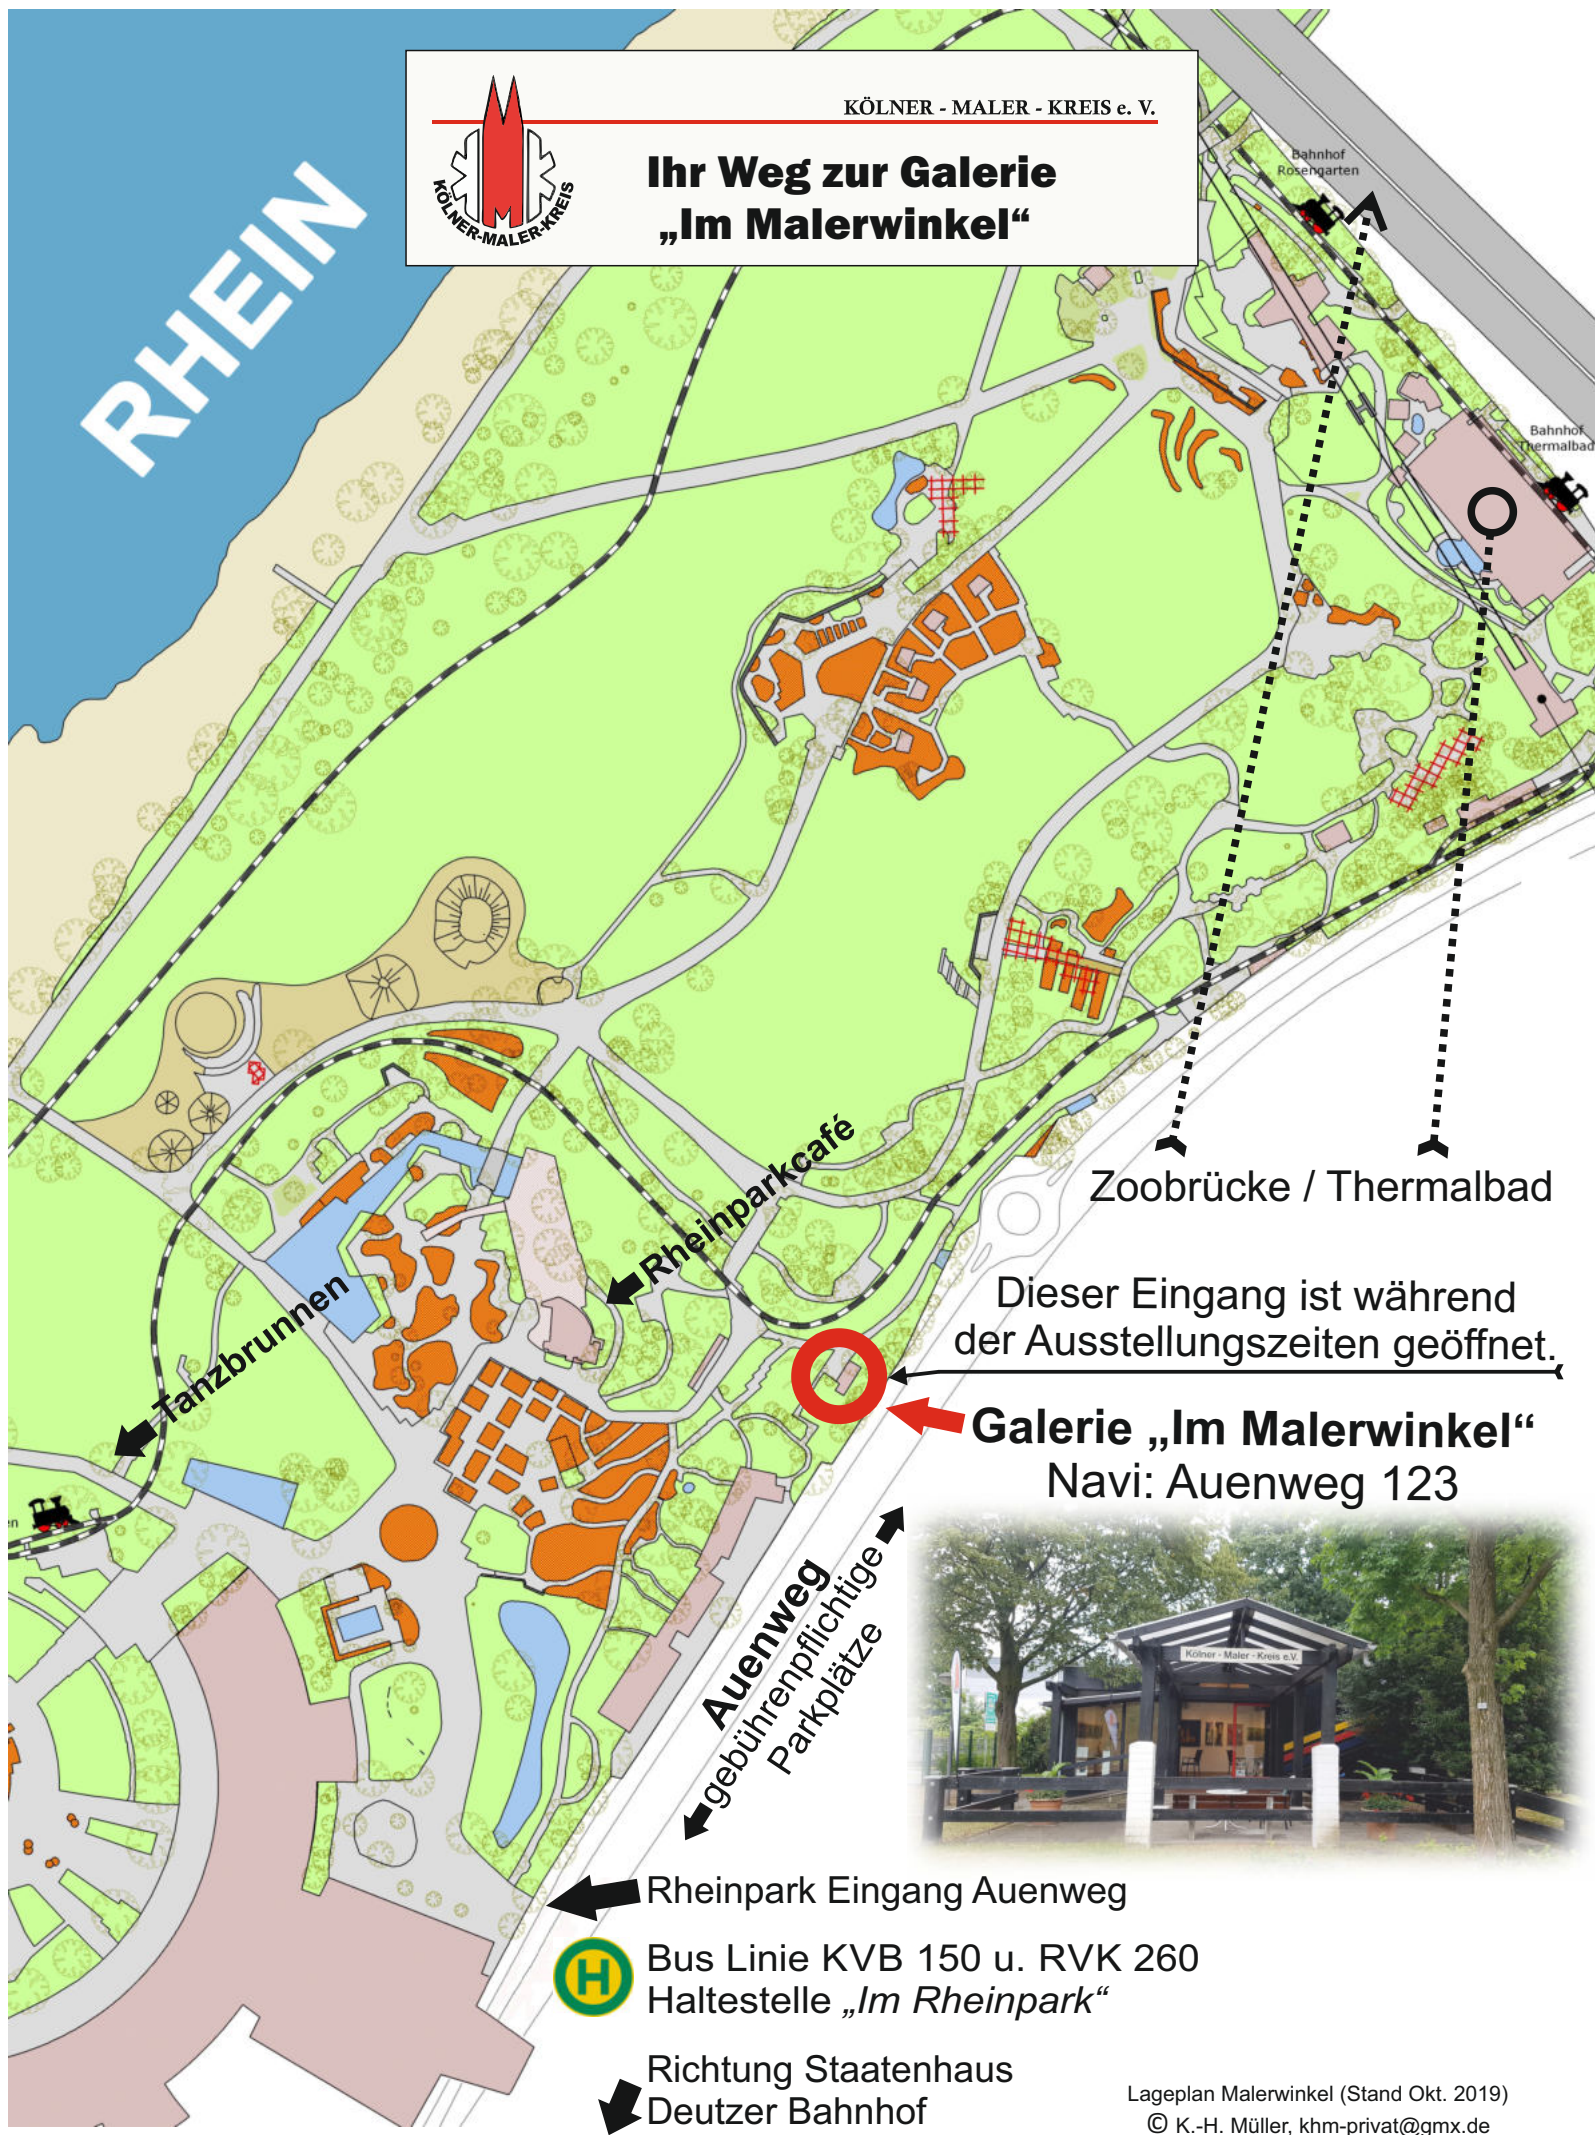

## Ihr Weg zur Galerie „Im Malerwinkel“

# RHEIN

Zoo Brücke / Thermalbad

Dieser Eingang ist während der Ausstellungszeiten geöffnet.

**Galerie „Im Malerwinkel“**  
Navi: Auenweg 123

**Auenweg**  
gebührenpflichtige  
Parkplätze

Rheinpark Eingang Auenweg

 Bus Linie KVB 150 u. RVK 260  
Haltestelle „Im Rheinpark“

Richtung Staatenshaus  
Deutzer Bahnhof